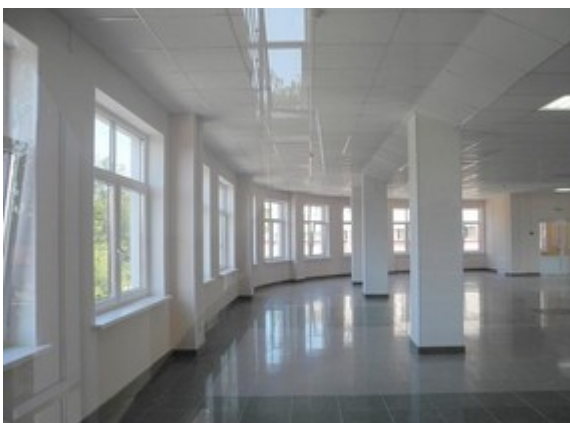

Сдам в аренду коммерческую недвижимость

Территория: Ленинградская обл,
Кингисеппский район,
Кингисепп

Стоимость: rub 279 762

Объект: магазин
399 m2

Адрес: Большая гражданская ул, 2кГ

Комментарий: Торгово-офисный центр Большая Гражданская 2Г удобно расположен в центральной части города Кингисепп Ленинградской области. Современное трехэтажное здание построено по индивидуальному проекту. Деловой центр Большая Гражданская 2Г введен в эксплуатацию в 2013 году. На первом и втором этажах центра расположены торговые помещения со свободной планировкой. На третьем этаже в аренду предлагаются офисные помещения. Здание оснащено современными инженерными системами, есть лифт. Рядом с торгово-офисным центром для арендаторов и посетителей центра организована открытая парковка.

4#

Контакт: *хозяин*

телефон: (зарегистрируйтесь и войдите, чтобы увидеть), смотреть на сайте:

<https://kingisepp.nndv.ru/kommercheskaia202732.aspx>

email (скрыт), отправить письмо через сайт:

<https://kingisepp.nndv.ru/kommercheskaia202732pismo.aspx>

Размещено: с 14.03.18 10:41:08 до 14.03.19 10:41:08

Фото:

QR код (поднесите мобильный телефон для сканирования):